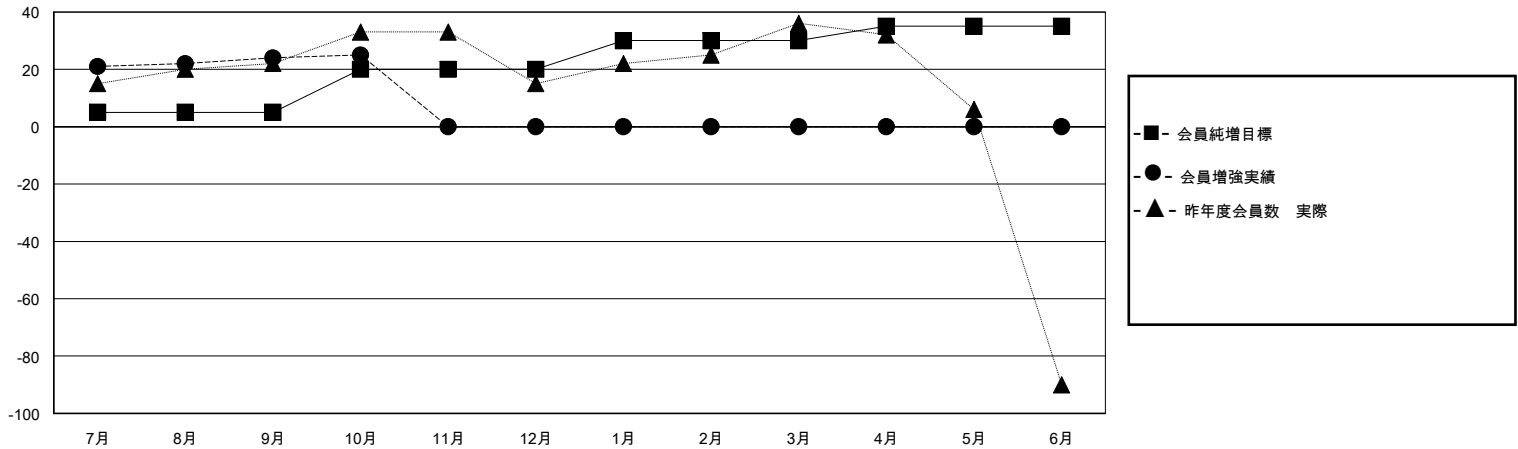

# MONTHLY MEMBERSHIP PROGRESS REPORT

District 335 D

Results as of: 10/31/2024

GMT:

地域 JAPAN

GMT会則地域

クラブ				名			
結果: 2024-2025				結果: 2024-2025			
四半期	新クラブ目標	新クラブ	解散クラブ	四半期	会員純増目標	会員増強実績	退会者(転籍を含む)実際
7月/8月/9月	0	0	0	7月/8月/9月	5	38	10
10月/11月/12月	0	0	0	10月/11月/12月	15	4	2
1月/2月/3月	1	0	0	1月/2月/3月	10	0	0
4月/5月/6月	0	0	0	4月/5月/6月	5	0	0

新クラブ目標及び実績累計

会員目標及び実績累計

解散クラブ: 0	15 CLUBS OF 53 一名以上の新会員を登録	男女別 男性 1,257 (84.02%) 女性 239 (15.98%)
退会者 物故会員 3 クラブ解散 0 その他 7 合計 10	<a href="#">会員累計データを見るには、ここをクリック</a>	世帯主/家族会員合計 0 国際会費半額の家族会員 0